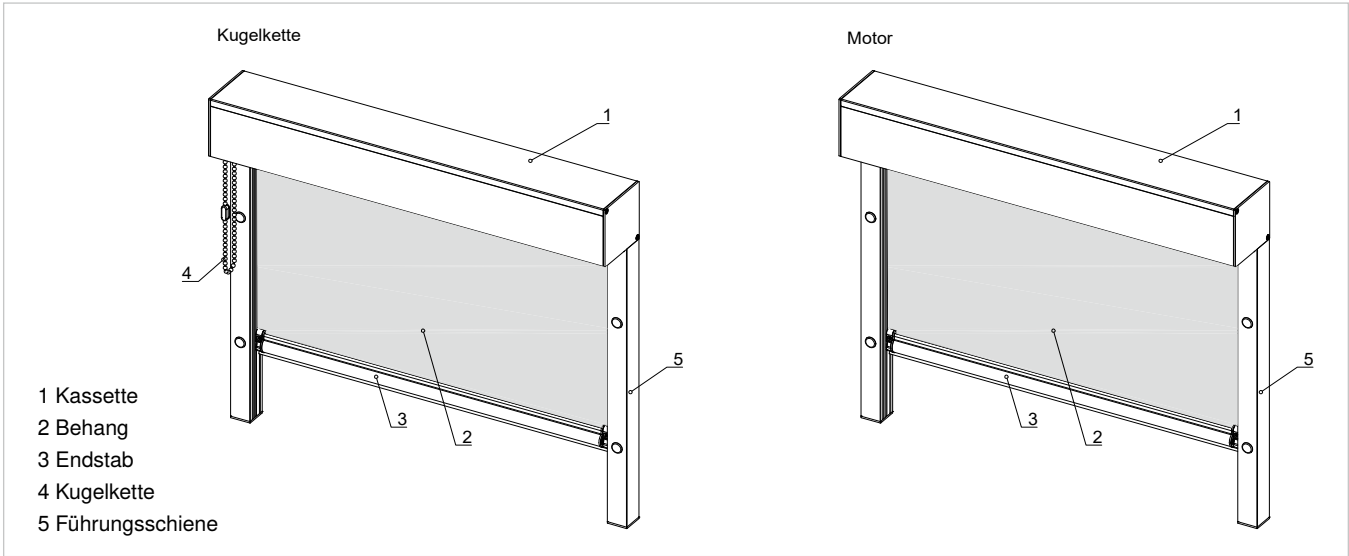

## Anwendung

Blend- und Sichtschutz sowie sommerlicher Wärmeschutz. Zum Einbau im Innenbereich senkrecht. Nicht einsetzbar für nach außen geneigte Fassaden.

## Kassette

Material: Aluminium  
Ausführung: 2-teilig  
Maße (BxH): 75x75 mm  
Profil: eckig  
Oberfläche: pulverbeschichtet  
Seitenteile: Aluminium, pulverbeschichtet

## Welle

Material: Aluminium, stranggepresst  
Maße (∅): 43 mm  
Profil: Nutrohr  
Oberfläche: blank