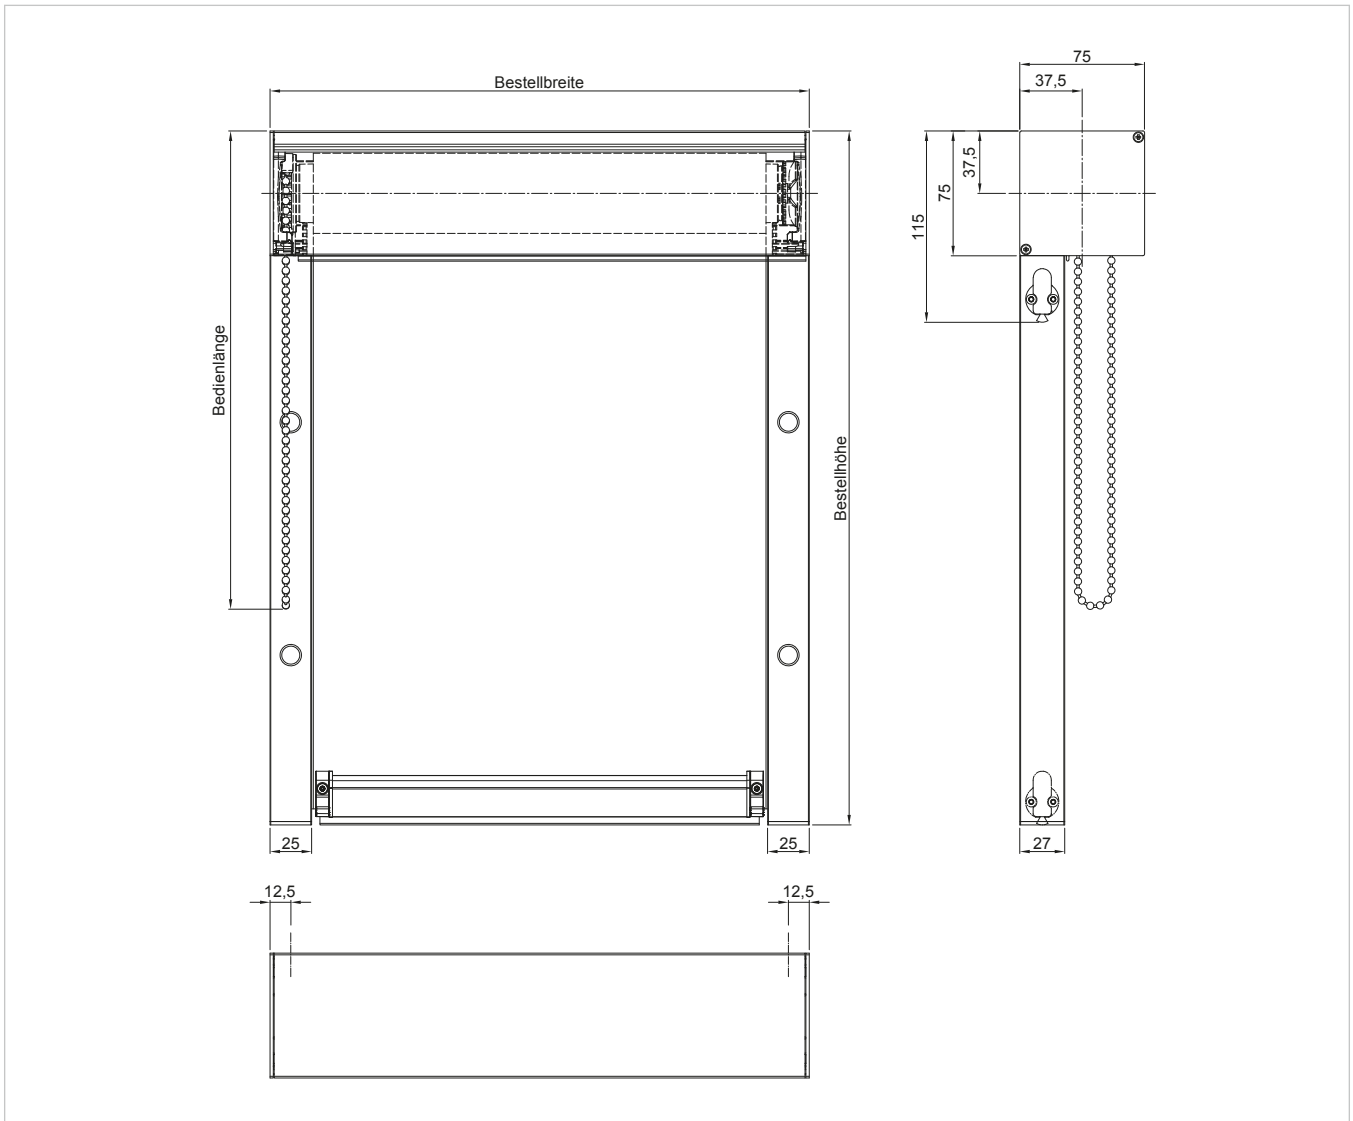

Endstab

Material: Aluminium
Maße (BxH): 19x27 mm
Oberfläche: pulverbeschichtet
Endkappen: Kunststoff, schwarz

Welle

Material: Aluminium, stranggepresst
Maße (∅): 43 mm
Profil: Nutrohr
Oberfläche: blank

Führungsschiene

Material: Aluminium
Maße (BxH): 25x27 mm
Oberfläche: pulverbeschichtet
Abschlussblech: Aluminium, pulverbeschichtet
Inlay: Kunststoff, schwarz
Montageart: Laibungs- und Wandmontage

Maßanleitung

Farbe

Gemäß WAREMA Farbwelt

Baugrenzwerte in mm

Bedienart	Bestellbreite		Bestellhöhe		Behanggewicht in kg
	min.	max.	min.	max.	
	450	1600	200	2000	80